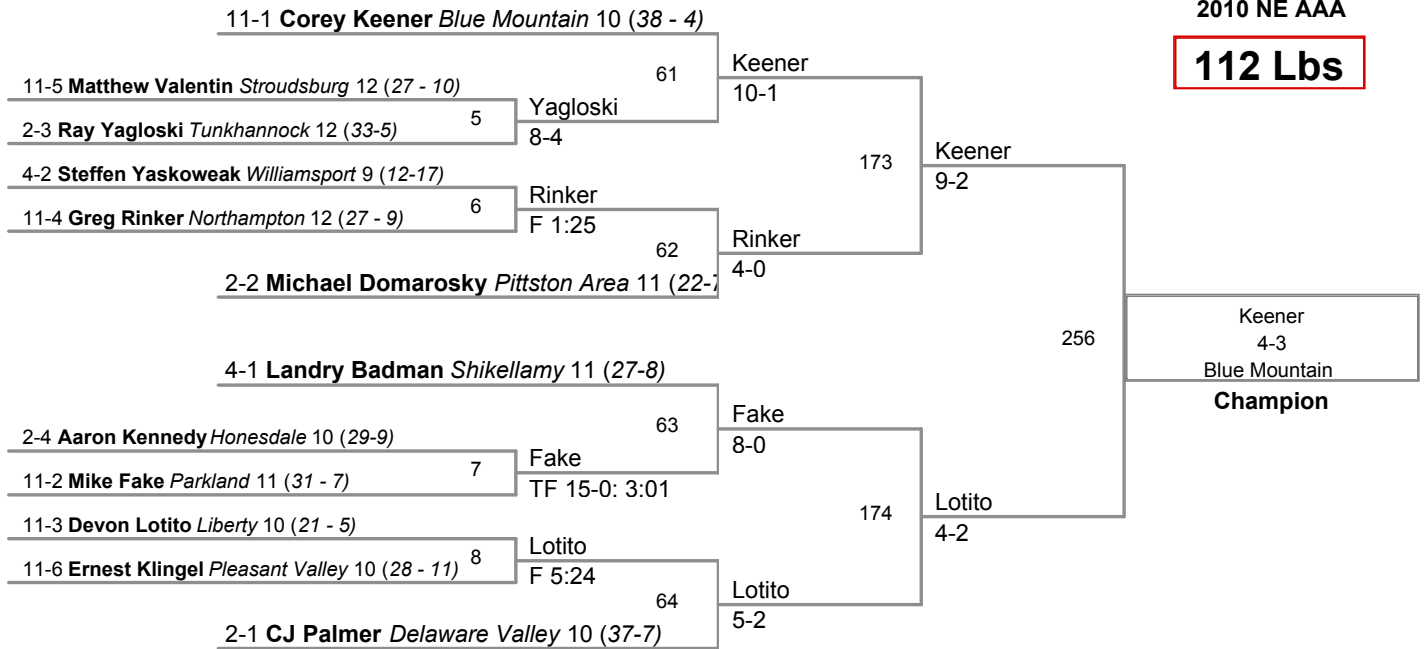

2010 NE AAA Region
2010 NE AAA

103 Lbs

112 Lbs

125 Lbs

130 Lbs

135 Lbs

145 Lbs

152 Lbs

160 Lbs

2-1 Pat LaBuz Hazleton Area 12 (37-1)

4-1 Colby Slonaker Shikellamy 12 (19-11)

LaBuz
3-2
Hazleton Area
Champion

171 Lbs

189 Lbs

215 Lbs

285 Lbs