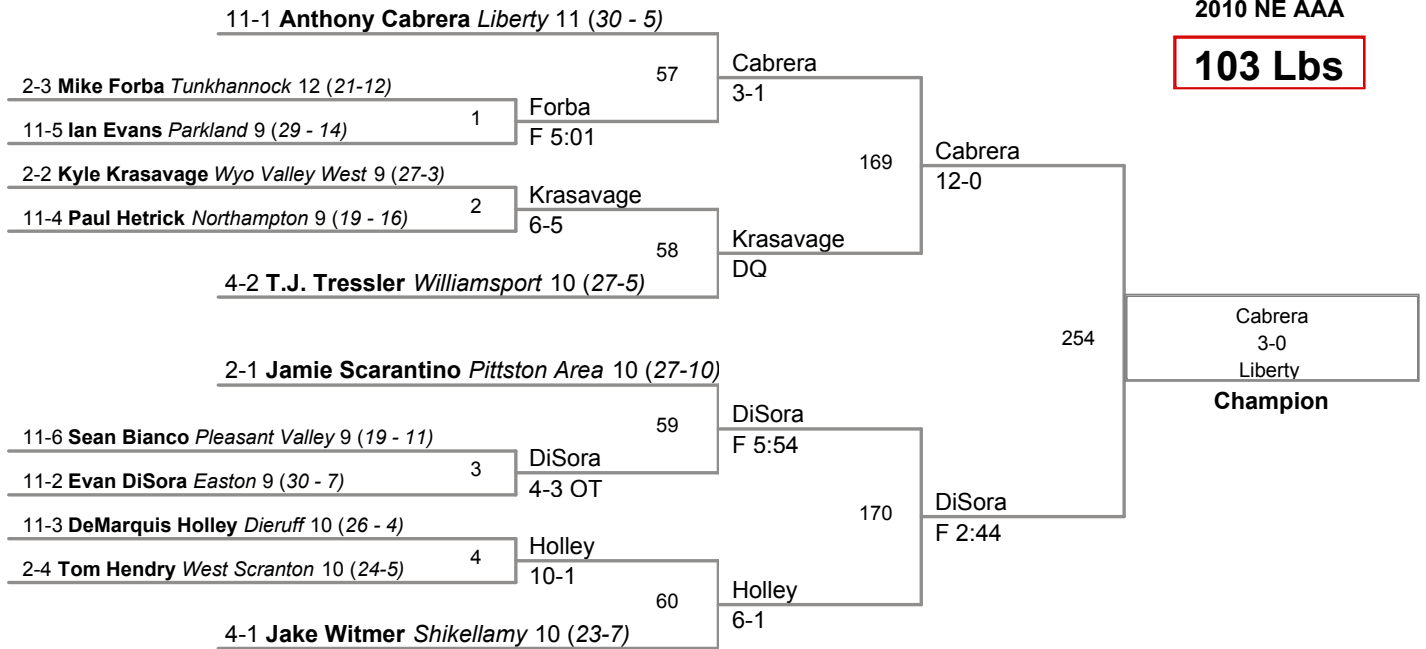

2010 NE AAA Region
2010 NE AAA

103 Lbs

112 Lbs

125 Lbs

130 Lbs

135 Lbs

145 Lbs

152 Lbs

160 Lbs

2-1 Pat LaBuz Hazleton Area 12 (37-1)

4-1 Colby Slonaker Shikellamy 12 (19-11)

LaBuz
3-2
Hazleton Area
Champion

171 Lbs

189 Lbs

215 Lbs

285 Lbs