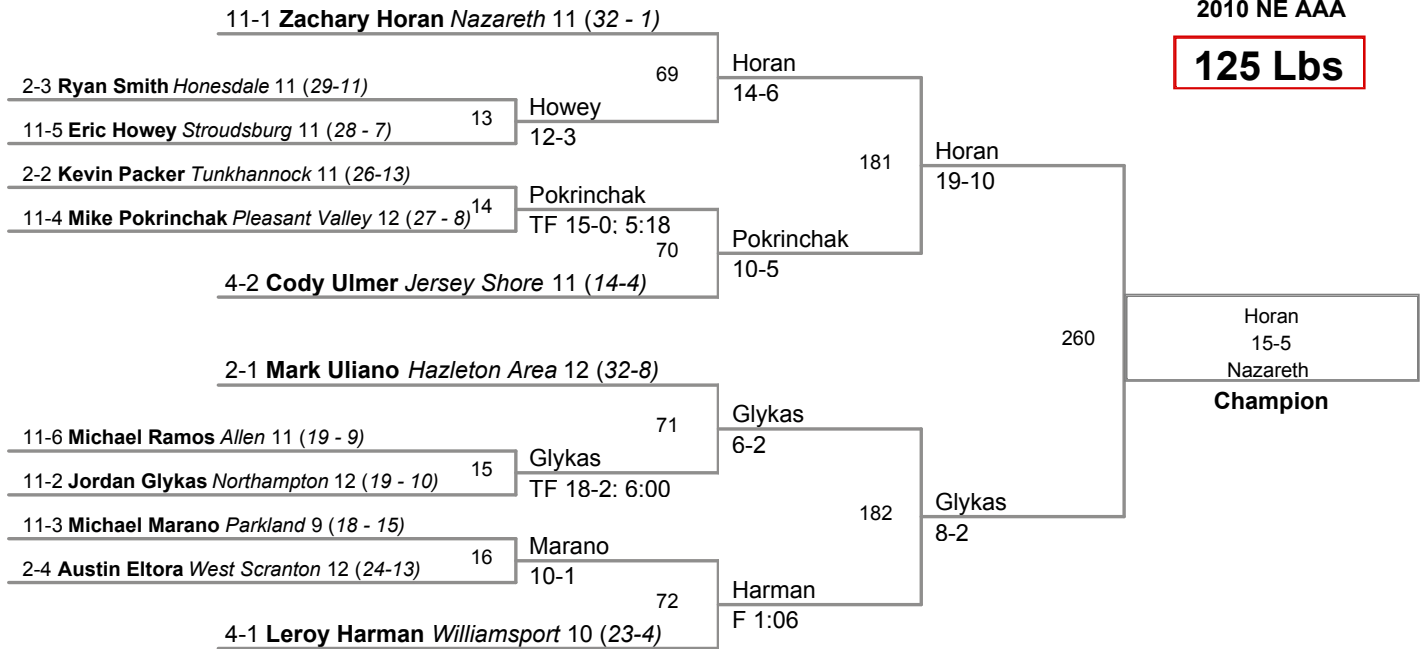

2010 NE AAA Region
2010 NE AAA

103 Lbs

112 Lbs

125 Lbs

130 Lbs

135 Lbs

145 Lbs

152 Lbs

160 Lbs

2-1 Pat LaBuz Hazleton Area 12 (37-1)

4-1 Colby Slonaker Shikellamy 12 (19-11)

LaBuz
3-2
Hazleton Area
Champion

171 Lbs

189 Lbs

215 Lbs

285 Lbs