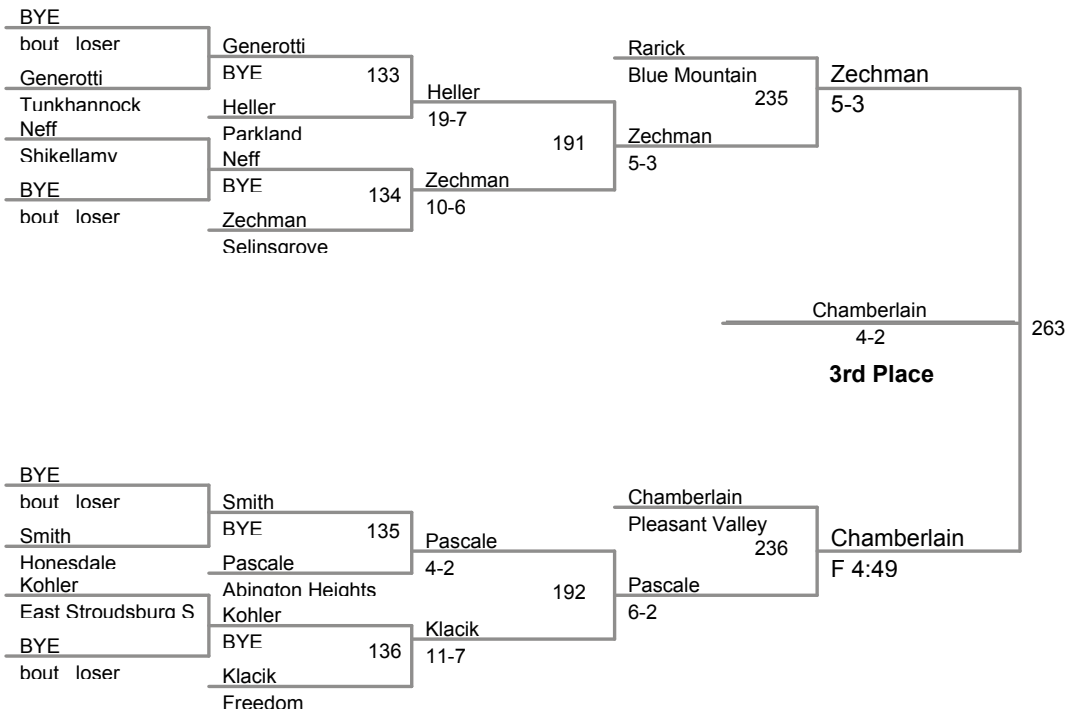

2010 NE AAA Region
2010 NE AAA

103 Lbs

112 Lbs

125 Lbs

130 Lbs

135 Lbs

145 Lbs

152 Lbs

160 Lbs

2-1 Pat LaBuz Hazleton Area 12 (37-1)

4-1 Colby Slonaker Shikellamy 12 (19-11)

LaBuz
3-2
Hazleton Area
Champion

171 Lbs

189 Lbs

215 Lbs

285 Lbs