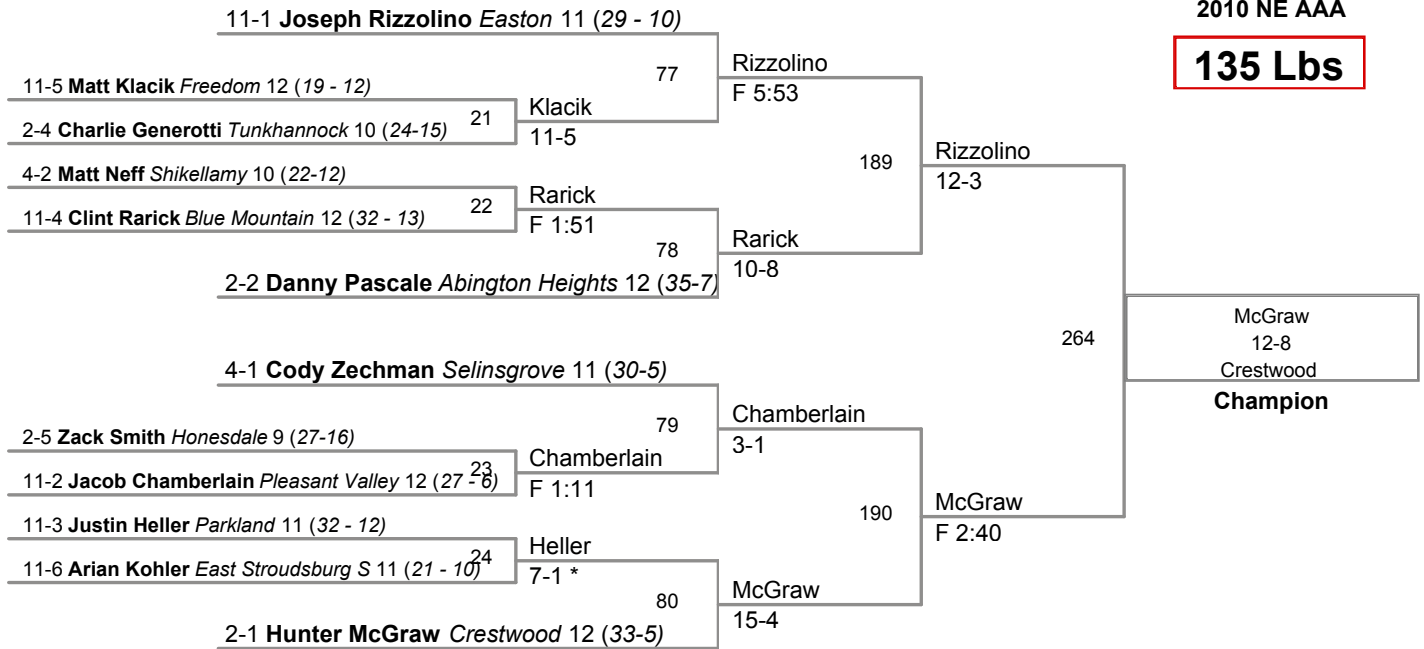

2010 NE AAA Region
2010 NE AAA

103 Lbs

112 Lbs

125 Lbs

130 Lbs

135 Lbs

145 Lbs

152 Lbs

160 Lbs

2-1 Pat LaBuz Hazleton Area 12 (37-1)

4-1 Colby Slonaker Shikellamy 12 (19-11)

LaBuz
3-2
Hazleton Area
Champion

171 Lbs

189 Lbs

215 Lbs

285 Lbs