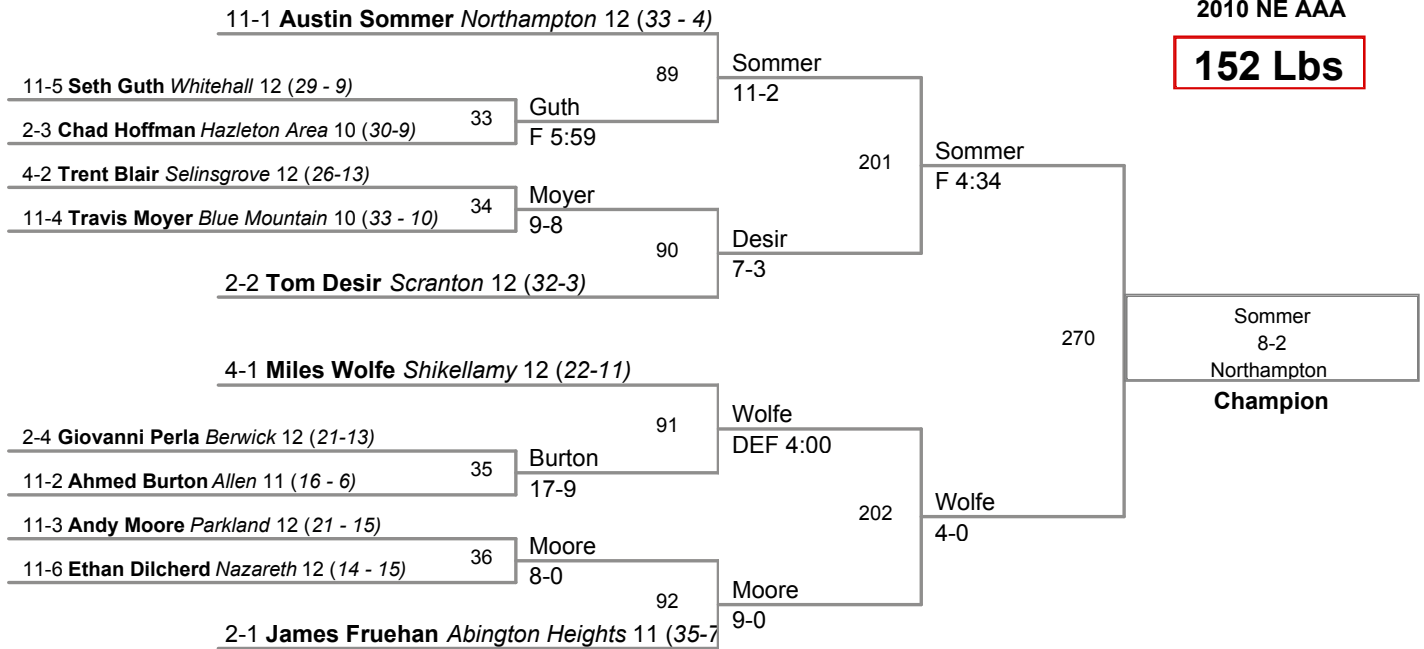

2010 NE AAA Region
2010 NE AAA

103 Lbs

112 Lbs

125 Lbs

130 Lbs

135 Lbs

145 Lbs

152 Lbs

160 Lbs

2-1 Pat LaBuz Hazleton Area 12 (37-1)

4-1 Colby Slonaker Shikellamy 12 (19-11)

LaBuz
3-2
Hazleton Area
Champion

171 Lbs

189 Lbs

215 Lbs

285 Lbs