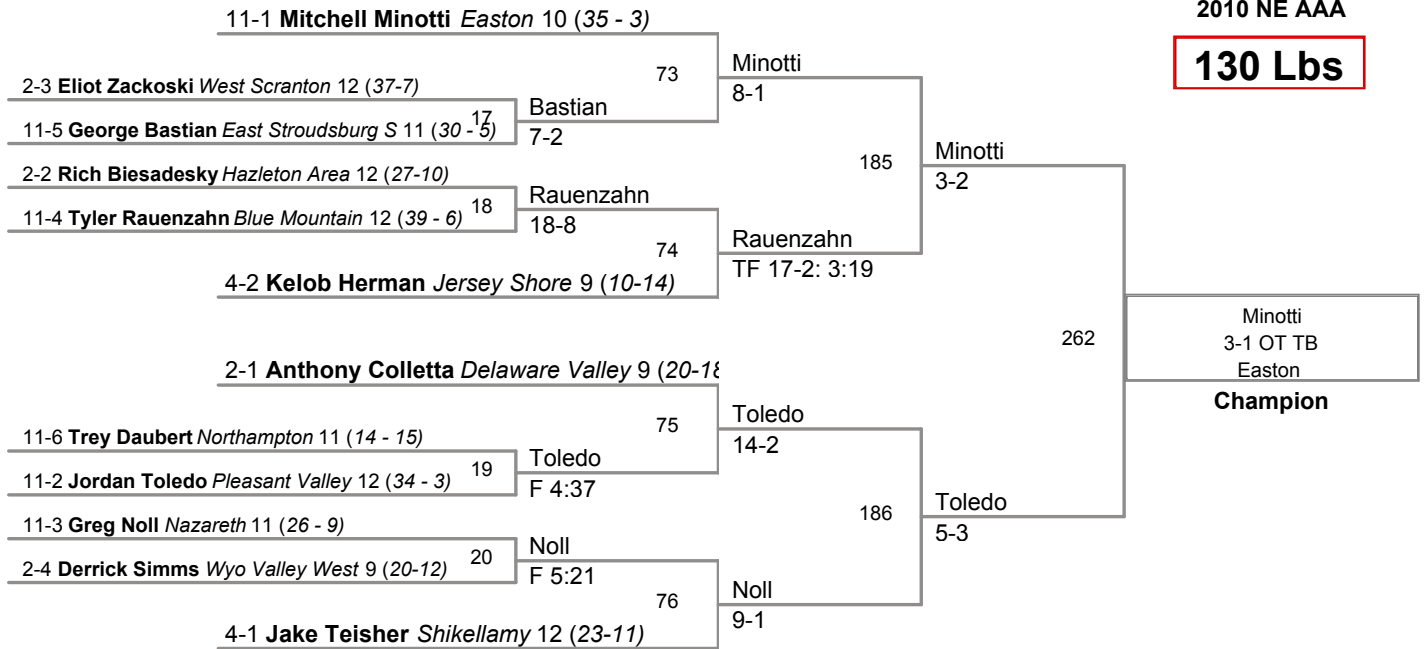

2010 NE AAA Region
2010 NE AAA

103 Lbs

112 Lbs

125 Lbs

130 Lbs

135 Lbs

145 Lbs

152 Lbs

160 Lbs

2-1 Pat LaBuz Hazleton Area 12 (37-1)

4-1 Colby Slonaker Shikellamy 12 (19-11)

LaBuz
3-2
Hazleton Area
Champion

171 Lbs

189 Lbs

215 Lbs

285 Lbs