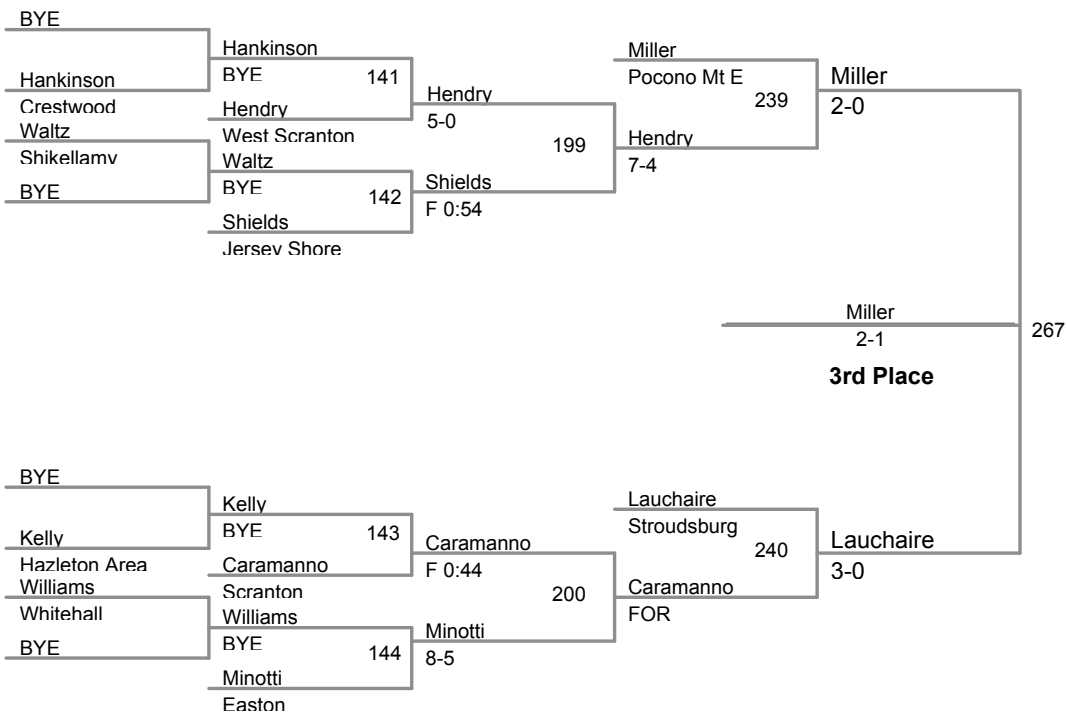

2010 NE AAA Region
2010 NE AAA

103 Lbs

112 Lbs

125 Lbs

130 Lbs

135 Lbs

145 Lbs

152 Lbs

160 Lbs

2-1 Pat LaBuz Hazleton Area 12 (37-1)

4-1 Colby Slonaker Shikellamy 12 (19-11)

LaBuz
3-2
Hazleton Area
Champion

171 Lbs

189 Lbs

215 Lbs

285 Lbs