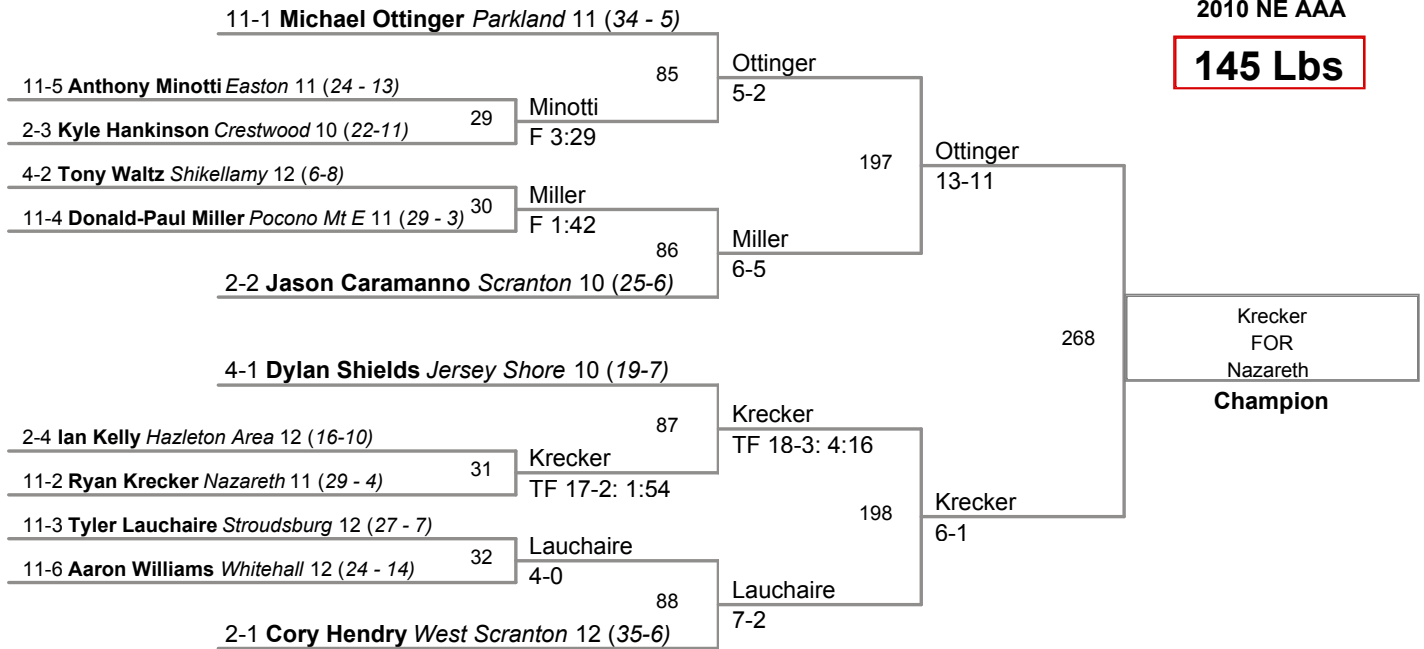

2010 NE AAA Region
2010 NE AAA

103 Lbs

112 Lbs

125 Lbs

130 Lbs

135 Lbs

145 Lbs

152 Lbs

160 Lbs

2-1 Pat LaBuz Hazleton Area 12 (37-1)

4-1 Colby Slonaker Shikellamy 12 (19-11)

LaBuz
3-2
Hazleton Area
Champion

171 Lbs

189 Lbs

215 Lbs

285 Lbs