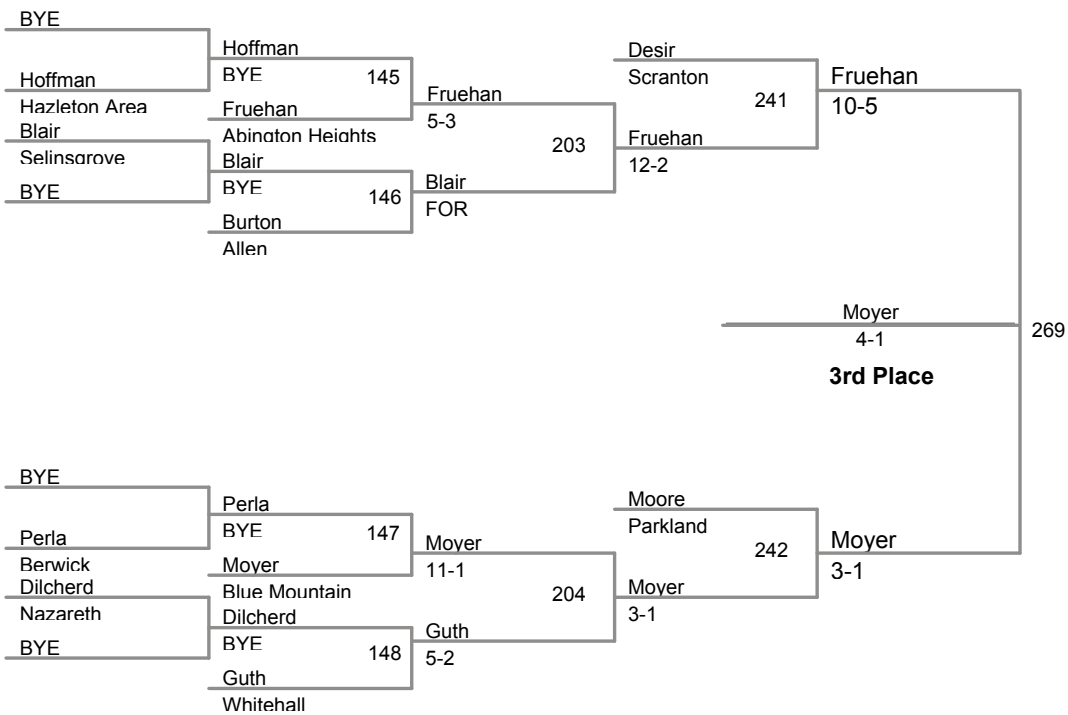

2010 NE AAA Region
2010 NE AAA

103 Lbs

112 Lbs

125 Lbs

130 Lbs

135 Lbs

145 Lbs

152 Lbs

160 Lbs

2-1 Pat LaBuz Hazleton Area 12 (37-1)

4-1 Colby Slonaker Shikellamy 12 (19-11)

LaBuz
3-2
Hazleton Area
Champion

171 Lbs

189 Lbs

215 Lbs

285 Lbs