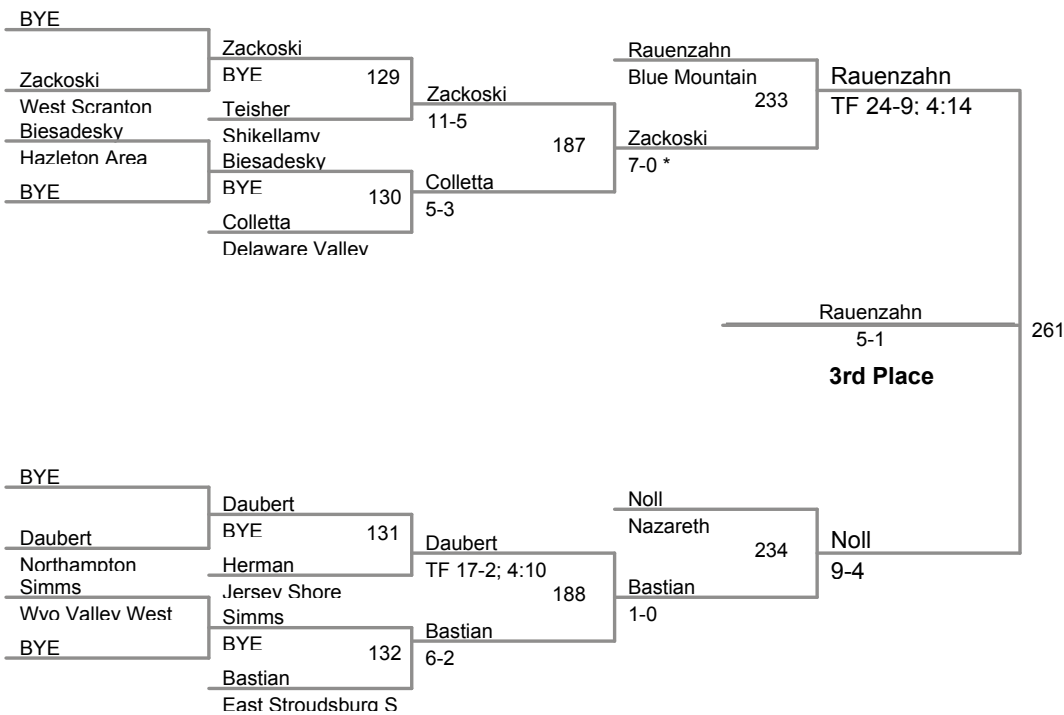

2010 NE AAA Region
2010 NE AAA

103 Lbs

112 Lbs

125 Lbs

130 Lbs

135 Lbs

145 Lbs

152 Lbs

160 Lbs

2-1 Pat LaBuz Hazleton Area 12 (37-1)

4-1 Colby Slonaker Shikellamy 12 (19-11)

LaBuz
3-2
Hazleton Area
Champion

171 Lbs

189 Lbs

215 Lbs

285 Lbs