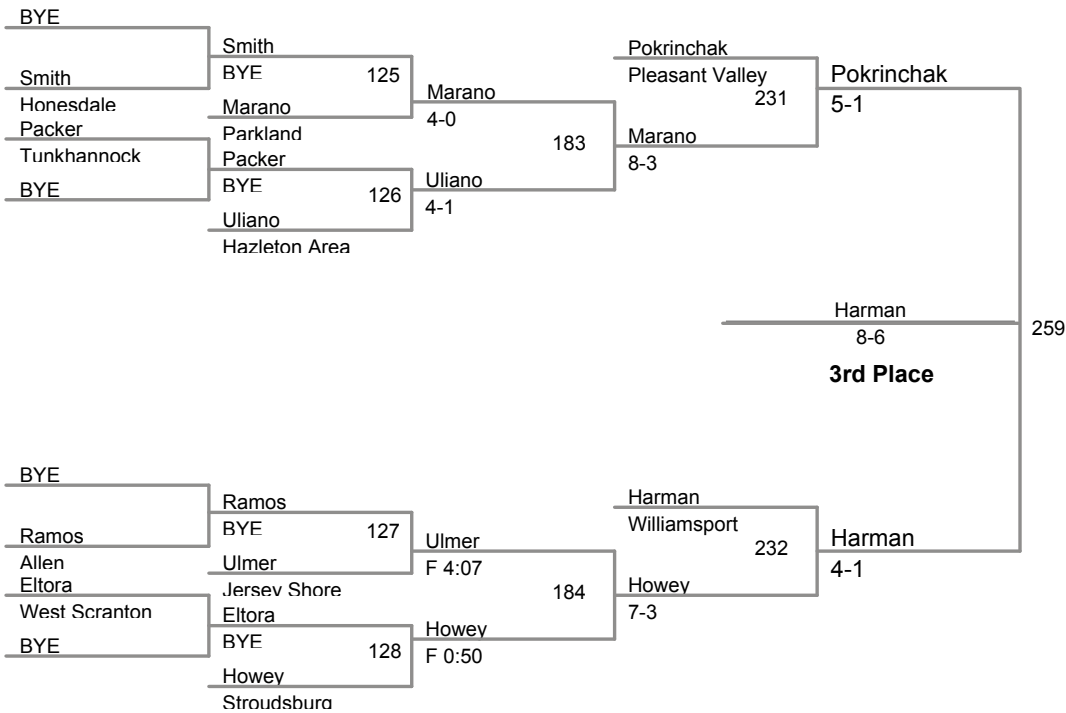

2010 NE AAA Region
2010 NE AAA

103 Lbs

112 Lbs

125 Lbs

130 Lbs

135 Lbs

145 Lbs

152 Lbs

160 Lbs

2-1 Pat LaBuz Hazleton Area 12 (37-1)

4-1 Colby Slonaker Shikellamy 12 (19-11)

LaBuz
3-2
Hazleton Area
Champion

171 Lbs

189 Lbs

215 Lbs

285 Lbs