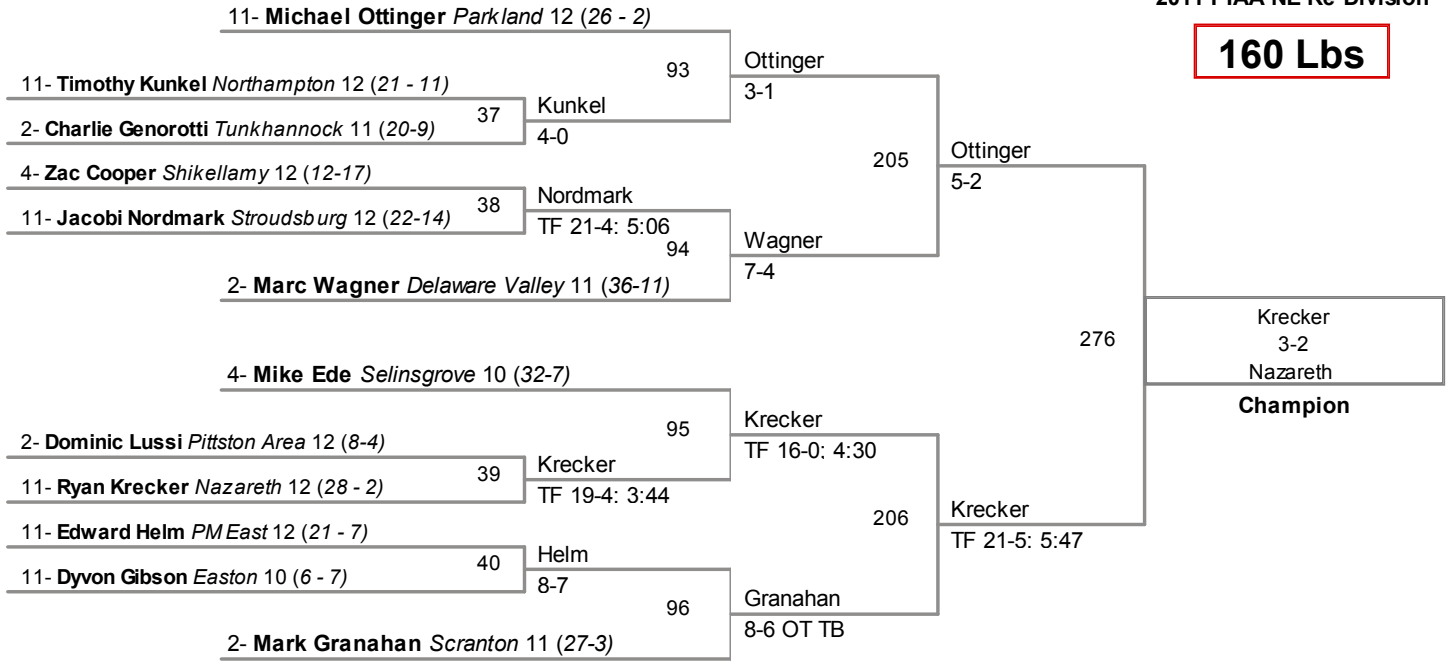

2011 PIAA NE Region AAA
2011 PIAA NE Re Division

103 Lbs

112 Lbs

119 Lbs

125 Lbs

135 Lbs

140 Lbs

145 Lbs

152 Lbs

2- Tim Samec Hazleton Area 12 (33-3)

160 Lbs

171 Lbs

189 Lbs

215 Lbs

285 Lbs

2- Morgan Craig Abington Heights 12 (24-3)