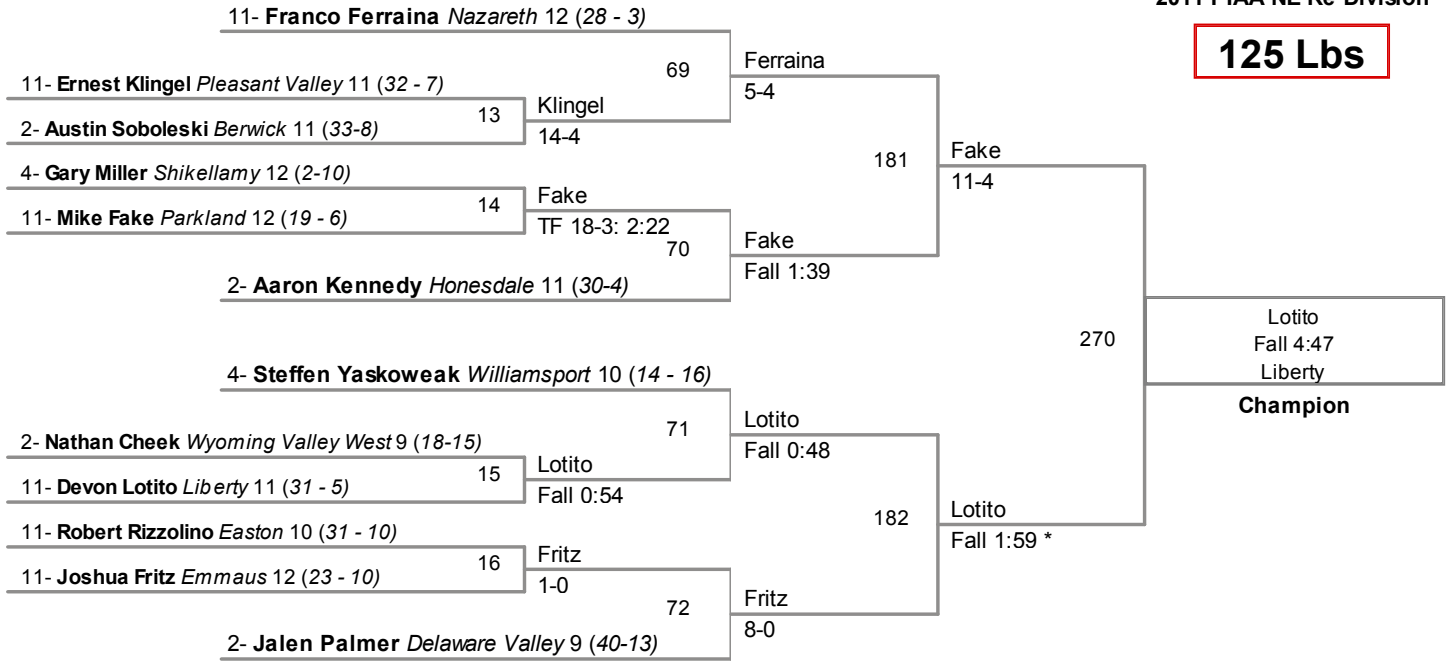

2011 PIAA NE Region AAA
2011 PIAA NE Re Division

103 Lbs

112 Lbs

119 Lbs

125 Lbs

135 Lbs

140 Lbs

145 Lbs

152 Lbs

2- Tim Samec Hazleton Area 12 (33-3)

160 Lbs

171 Lbs

189 Lbs

215 Lbs

285 Lbs

2- Morgan Craig Abington Heights 12 (24-3)