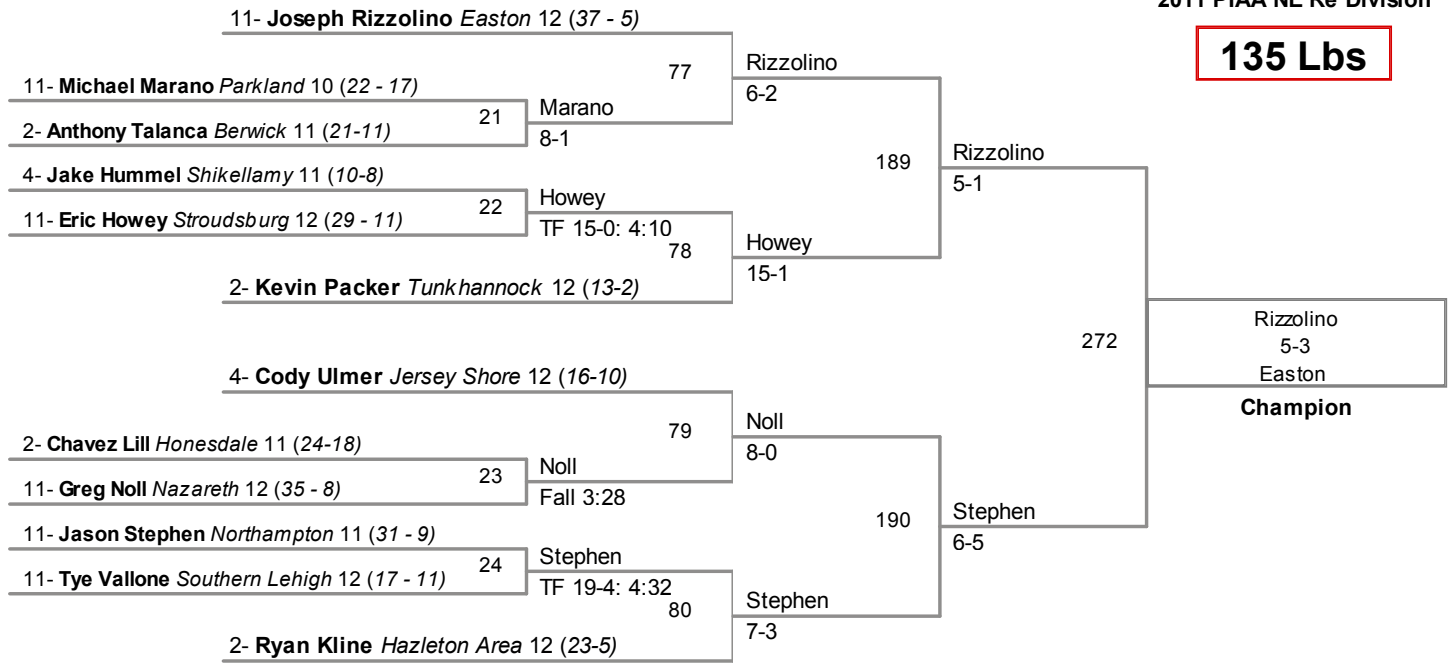

2011 PIAA NE Region AAA
2011 PIAA NE Re Division

103 Lbs

112 Lbs

119 Lbs

125 Lbs

135 Lbs

140 Lbs

145 Lbs

152 Lbs

2- Tim Samec Hazleton Area 12 (33-3)

160 Lbs

171 Lbs

189 Lbs

215 Lbs

285 Lbs

2- Morgan Craig Abington Heights 12 (24-3)