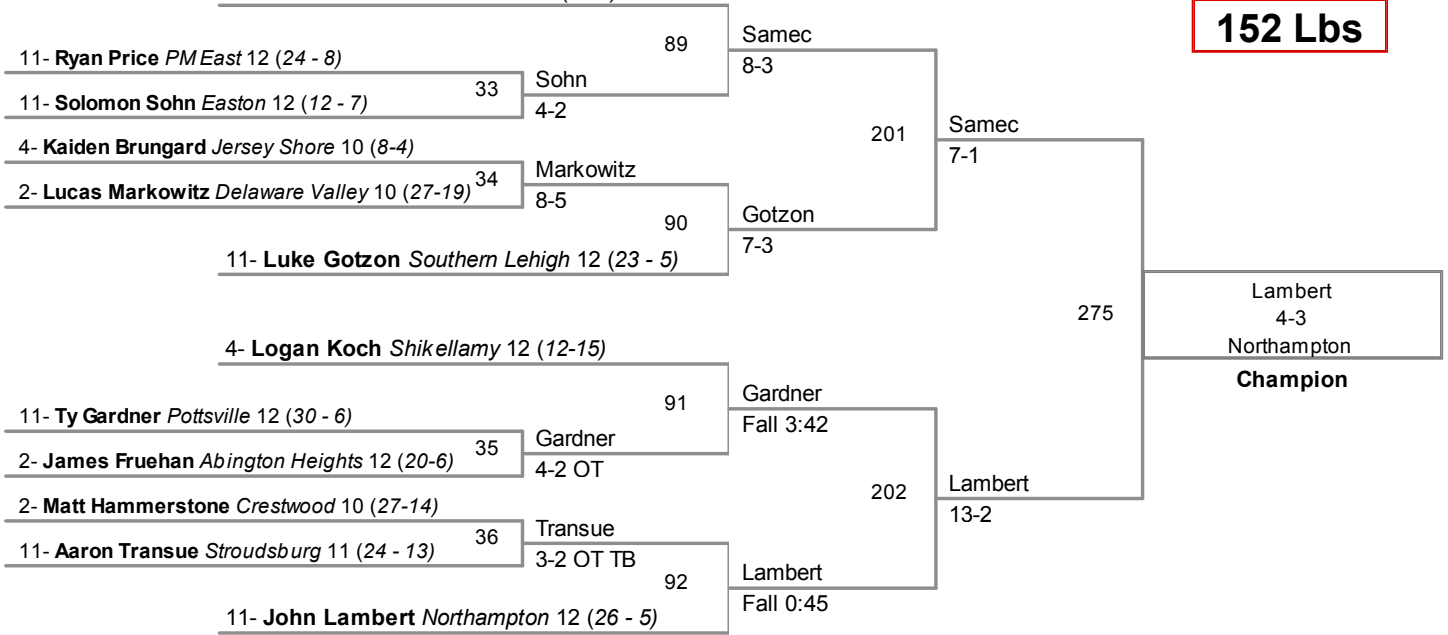

2011 PIAA NE Region AAA
2011 PIAA NE Re Division

103 Lbs

112 Lbs

119 Lbs

125 Lbs

135 Lbs

140 Lbs

145 Lbs

152 Lbs

2- Tim Samec Hazleton Area 12 (33-3)

160 Lbs

171 Lbs

189 Lbs

215 Lbs

285 Lbs

2- Morgan Craig Abington Heights 12 (24-3)