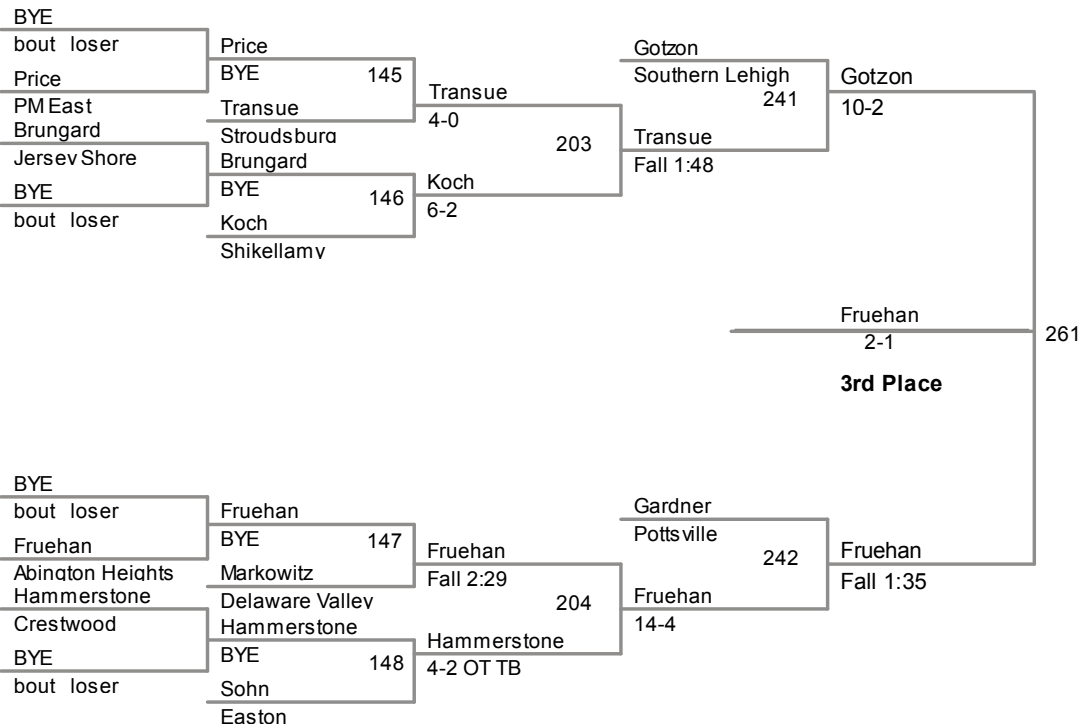

152 Lbs

2- Tim Samec Hazleton Area 12 (33-3)