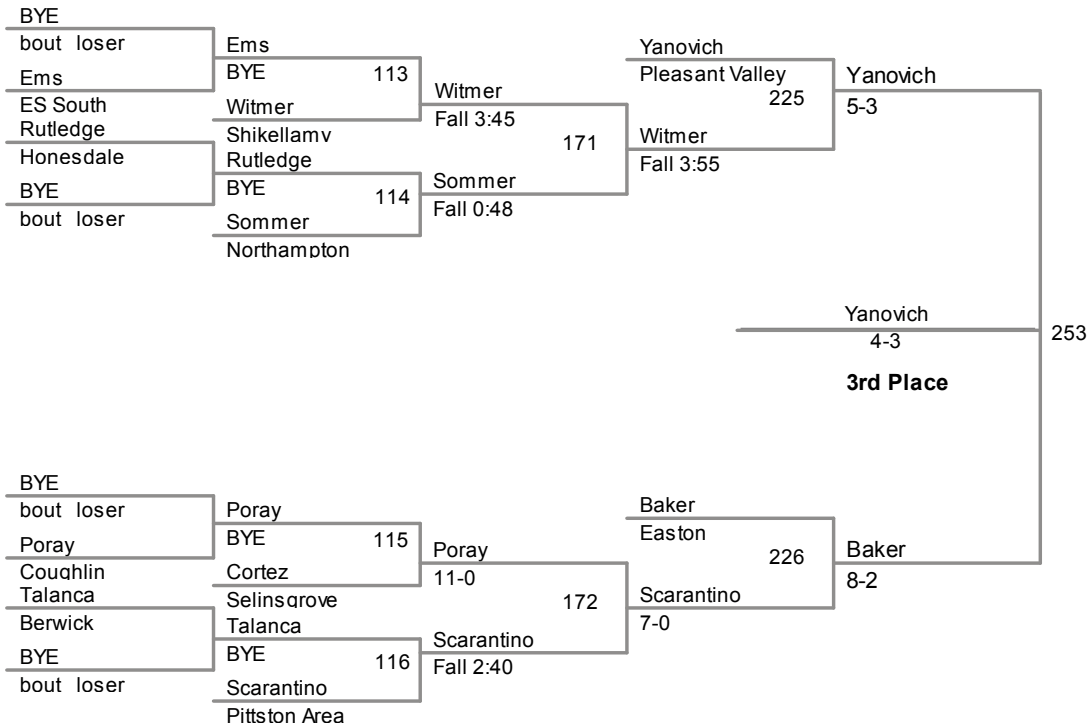

2011 PIAA NE Region AAA
2011 PIAA NE Re Division

103 Lbs

112 Lbs

119 Lbs

125 Lbs

135 Lbs

140 Lbs

145 Lbs