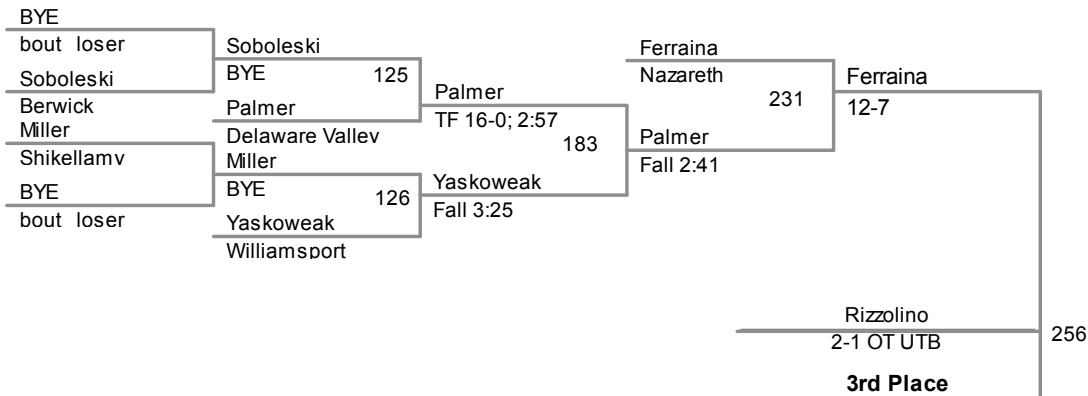

2011 PIAA NE Region AAA
2011 PIAA NE Re Division

103 Lbs

112 Lbs

119 Lbs

125 Lbs

135 Lbs

140 Lbs

145 Lbs