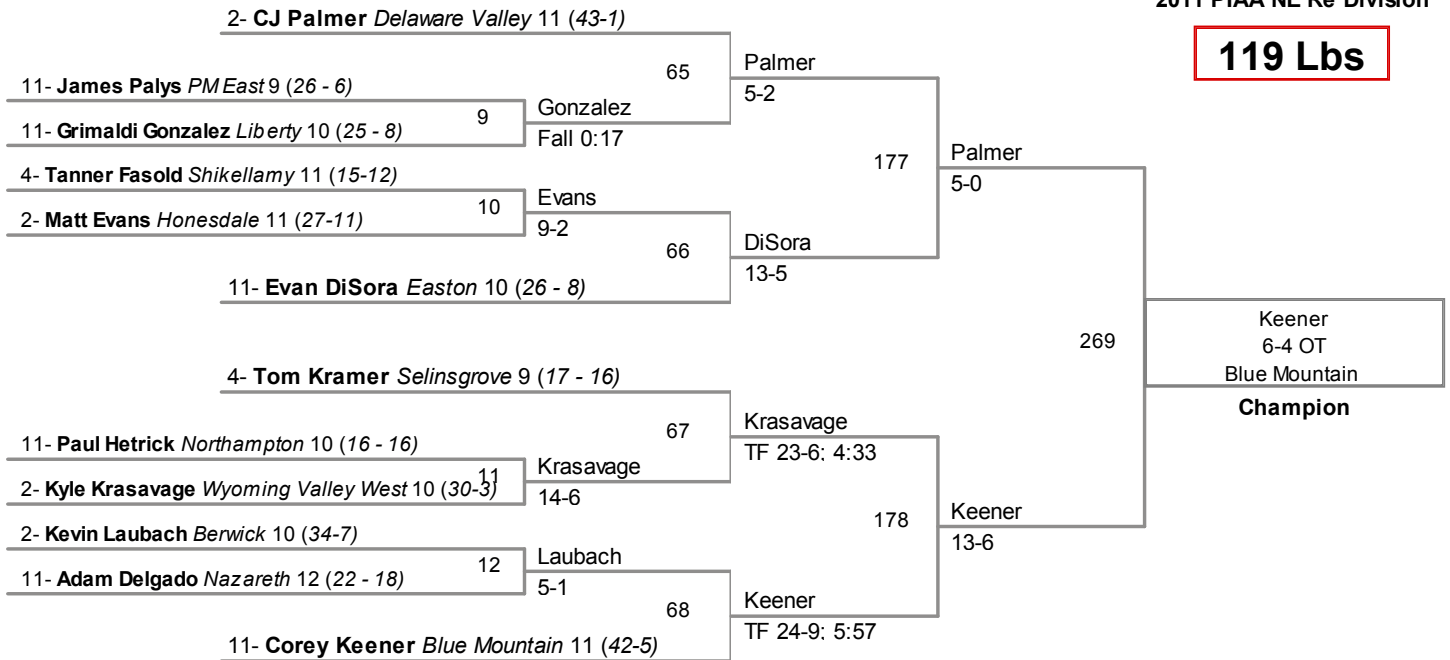

2011 PIAA NE Region AAA
2011 PIAA NE Re Division

103 Lbs

112 Lbs

119 Lbs

125 Lbs

135 Lbs

140 Lbs

145 Lbs

152 Lbs

2- Tim Samec Hazleton Area 12 (33-3)

160 Lbs

171 Lbs

189 Lbs

215 Lbs

285 Lbs

2- Morgan Craig Abington Heights 12 (24-3)