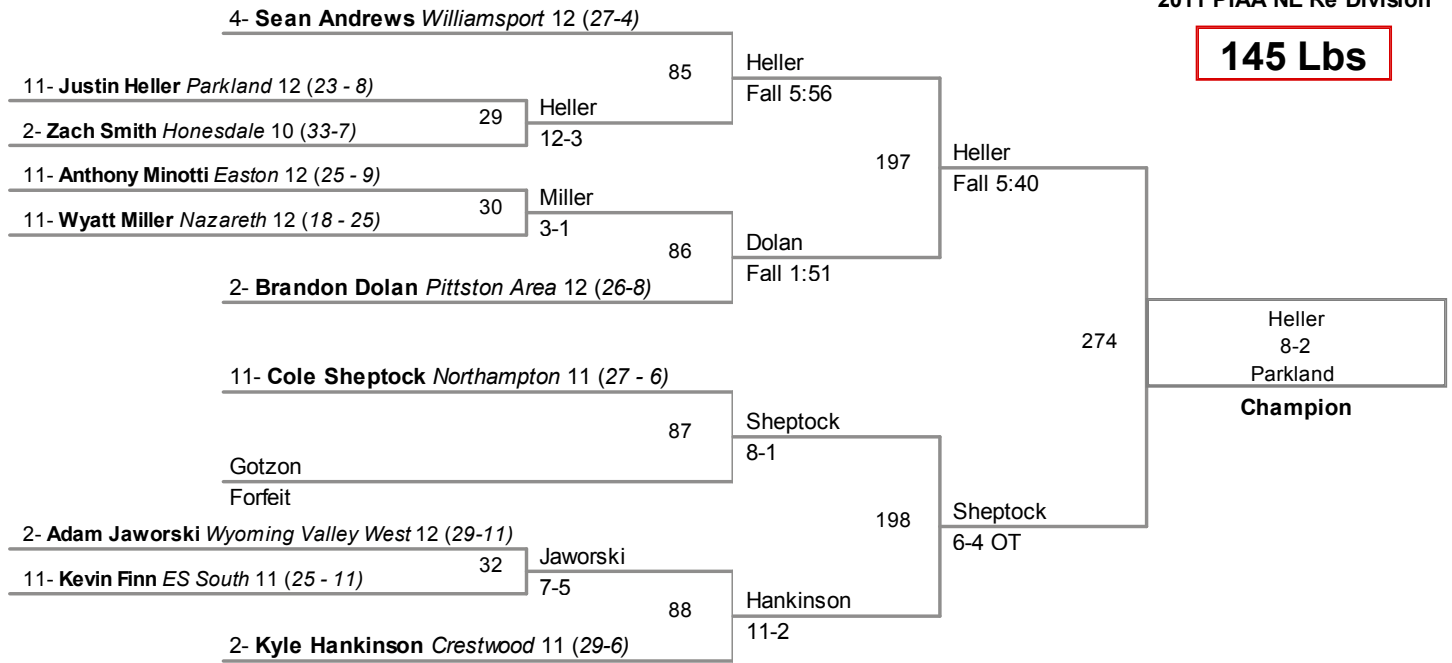

2011 PIAA NE Region AAA
2011 PIAA NE Re Division

103 Lbs

112 Lbs

119 Lbs

125 Lbs

135 Lbs

140 Lbs

145 Lbs

152 Lbs

2- Tim Samec Hazleton Area 12 (33-3)

160 Lbs

171 Lbs

189 Lbs

215 Lbs

285 Lbs

2- Morgan Craig Abington Heights 12 (24-3)