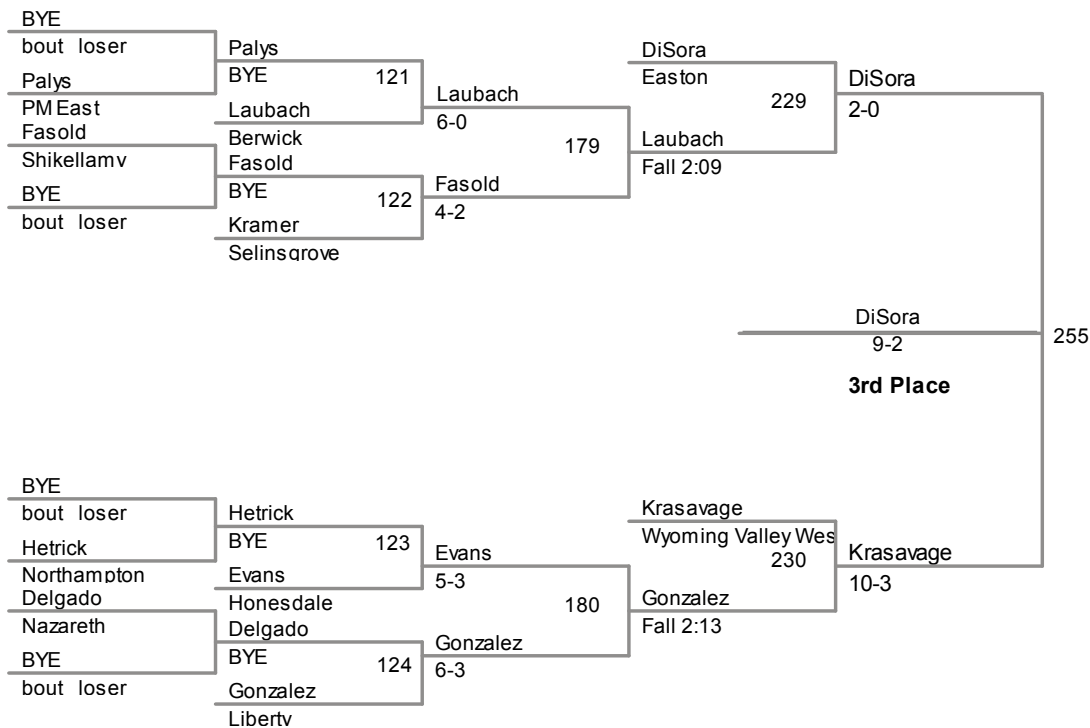

2011 PIAA NE Region AAA
2011 PIAA NE Re Division

103 Lbs

112 Lbs

119 Lbs

125 Lbs

135 Lbs

140 Lbs

145 Lbs