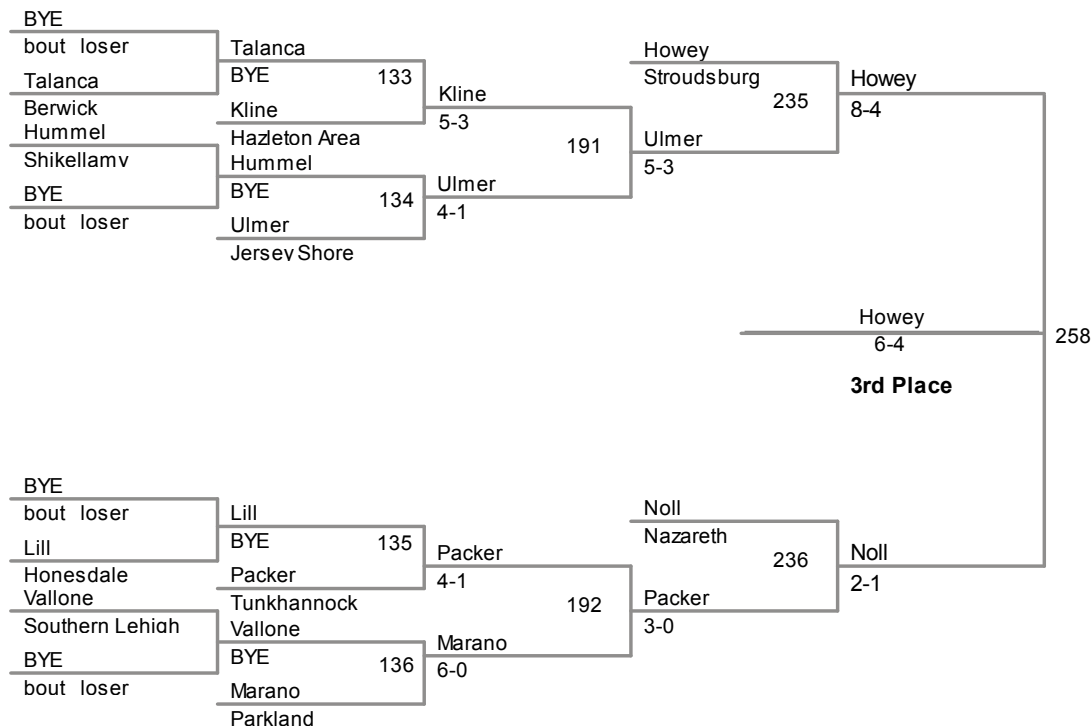

2011 PIAA NE Region AAA
2011 PIAA NE Re Division

103 Lbs

112 Lbs

119 Lbs

125 Lbs

135 Lbs

140 Lbs

145 Lbs