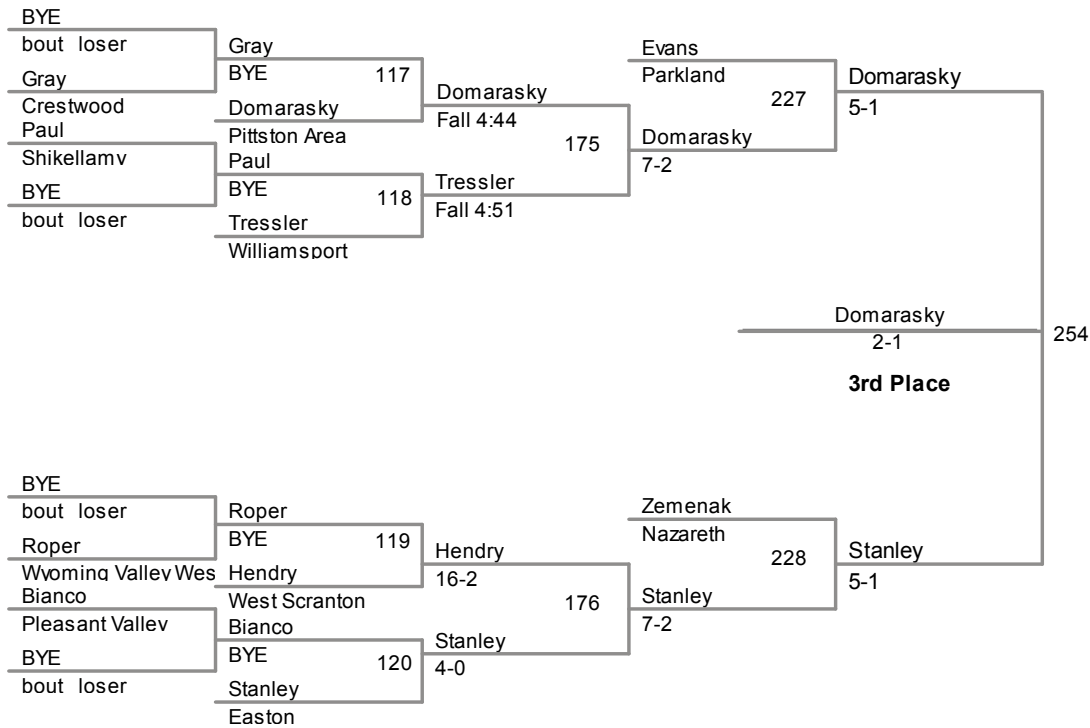

2011 PIAA NE Region AAA
2011 PIAA NE Re Division

103 Lbs

112 Lbs

119 Lbs

125 Lbs

135 Lbs

140 Lbs

145 Lbs