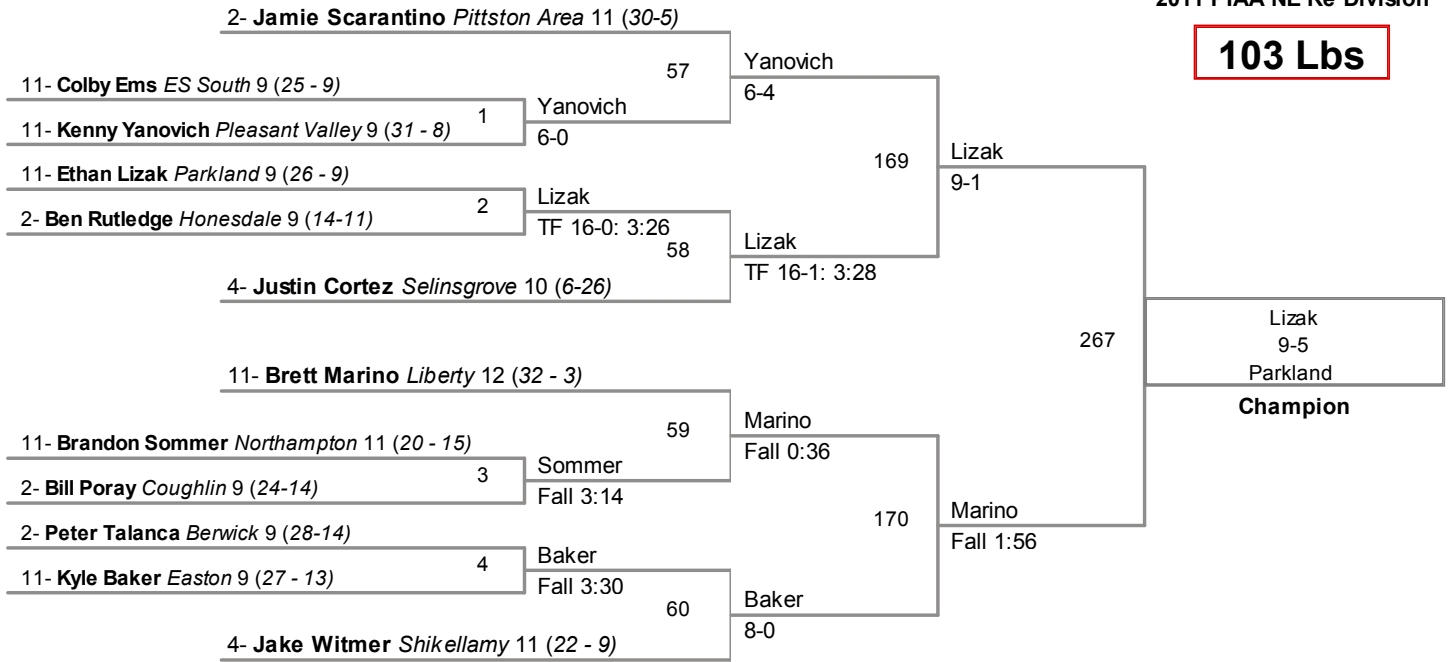

2011 PIAA NE Region AAA
2011 PIAA NE Re Division

103 Lbs

112 Lbs

119 Lbs

125 Lbs

135 Lbs

140 Lbs

145 Lbs

152 Lbs

2- Tim Samec Hazleton Area 12 (33-3)

160 Lbs

171 Lbs

189 Lbs

215 Lbs

285 Lbs

2- Morgan Craig Abington Heights 12 (24-3)