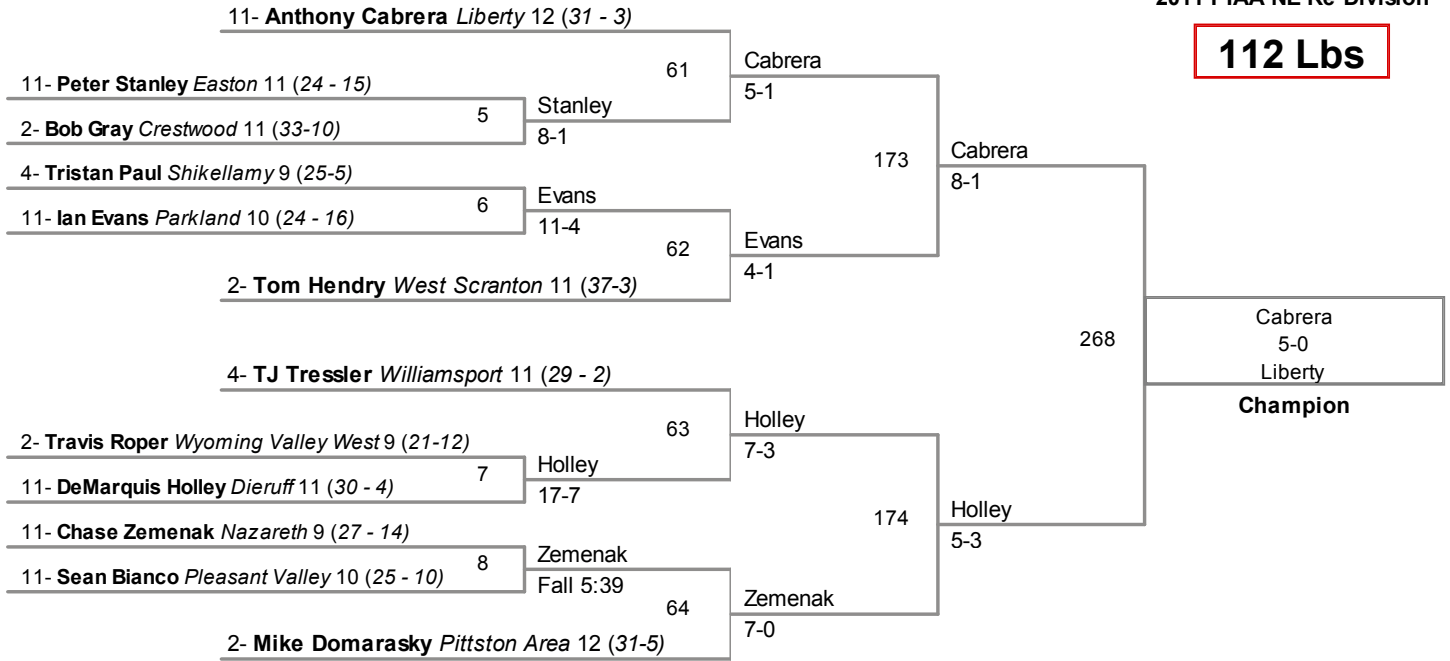

2011 PIAA NE Region AAA
2011 PIAA NE Re Division

103 Lbs

112 Lbs

119 Lbs

125 Lbs

135 Lbs

140 Lbs

145 Lbs

152 Lbs

2- Tim Samec Hazleton Area 12 (33-3)

160 Lbs

171 Lbs

189 Lbs

215 Lbs

285 Lbs

2- Morgan Craig Abington Heights 12 (24-3)