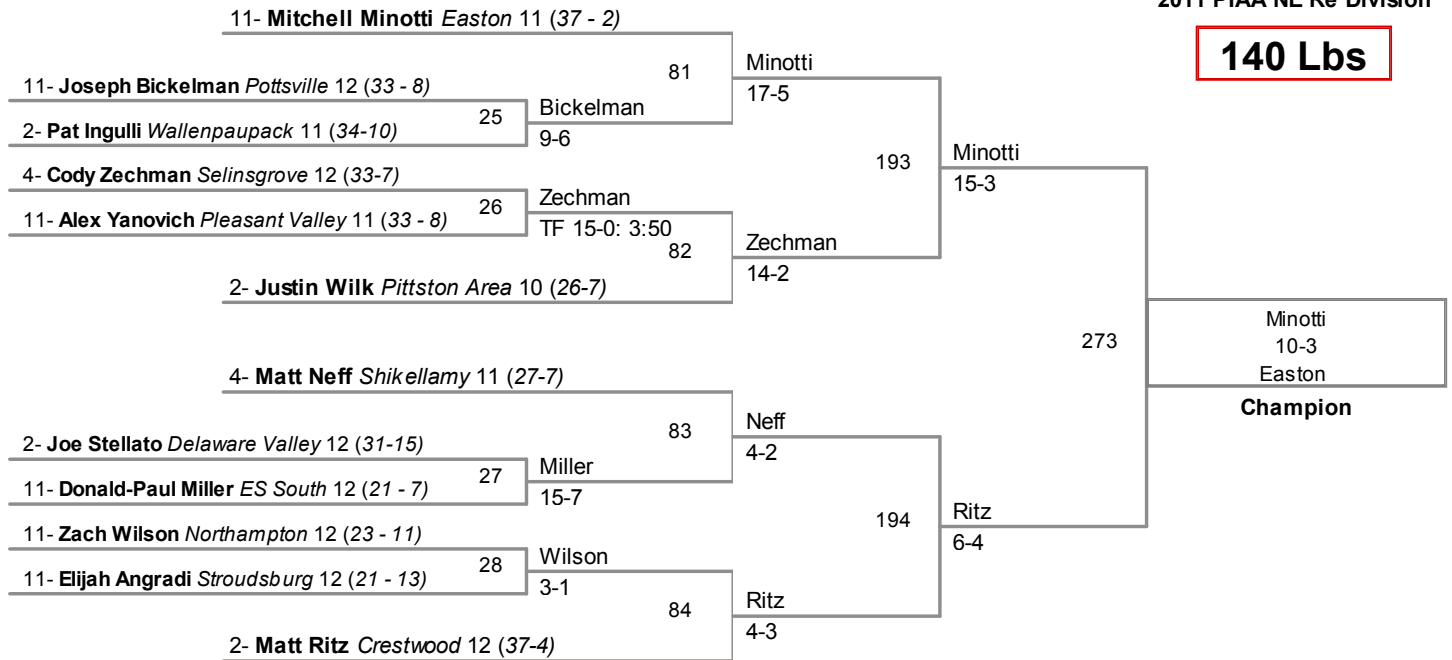

2011 PIAA NE Region AAA
2011 PIAA NE Re Division

103 Lbs

112 Lbs

119 Lbs

125 Lbs

135 Lbs

140 Lbs

145 Lbs

152 Lbs

2- Tim Samec Hazleton Area 12 (33-3)

160 Lbs

171 Lbs

189 Lbs

215 Lbs

285 Lbs

2- Morgan Craig Abington Heights 12 (24-3)